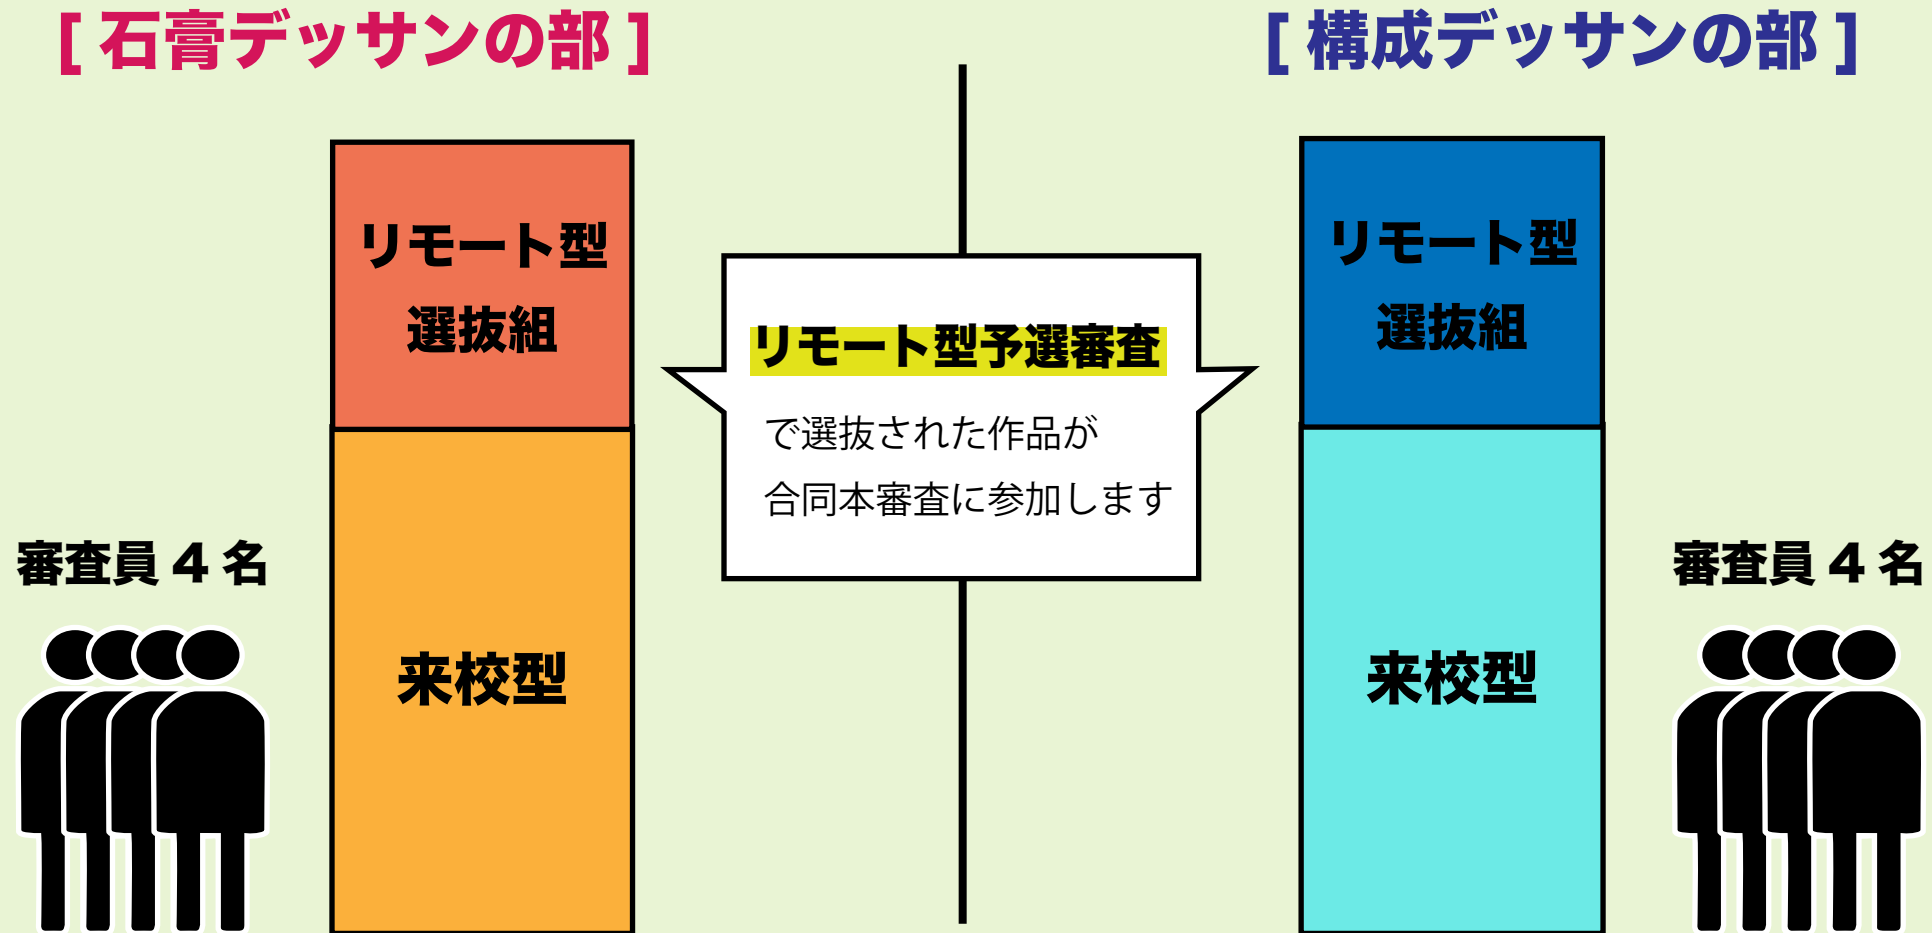

# 来校型・リモート型 合同本審査

- リモート型の予選審査で選ばれた上位選抜組が来校型と合同本審査をおこないます
- 審査員の持ち票は **1/3 票ずつ** (例：総数 60 名なら各 20 票)
- 同票多数の場合は挙手による再投票、同列なしで上位受賞者を決定します
  
- 1 位大賞、2 位 3 位優秀賞、高校 2 年生以下の最上位に新人賞が授与されます  
その他、予備校審査員からの推薦による各予備校賞が授与されます

# リモート型予選審査

## — step 1 —

- 審査員の持ち票は**無制限**
- 投票時間は **20 分間**
- 獲得した票の多い順に  
**全体の 1/3 まで絞ります**

## — step 2 —

- 審査員の持ち票は**各 10 票**
- 獲得した票の多い順に、  
**「来校型」参加者の 1/2 まで**  
絞ります