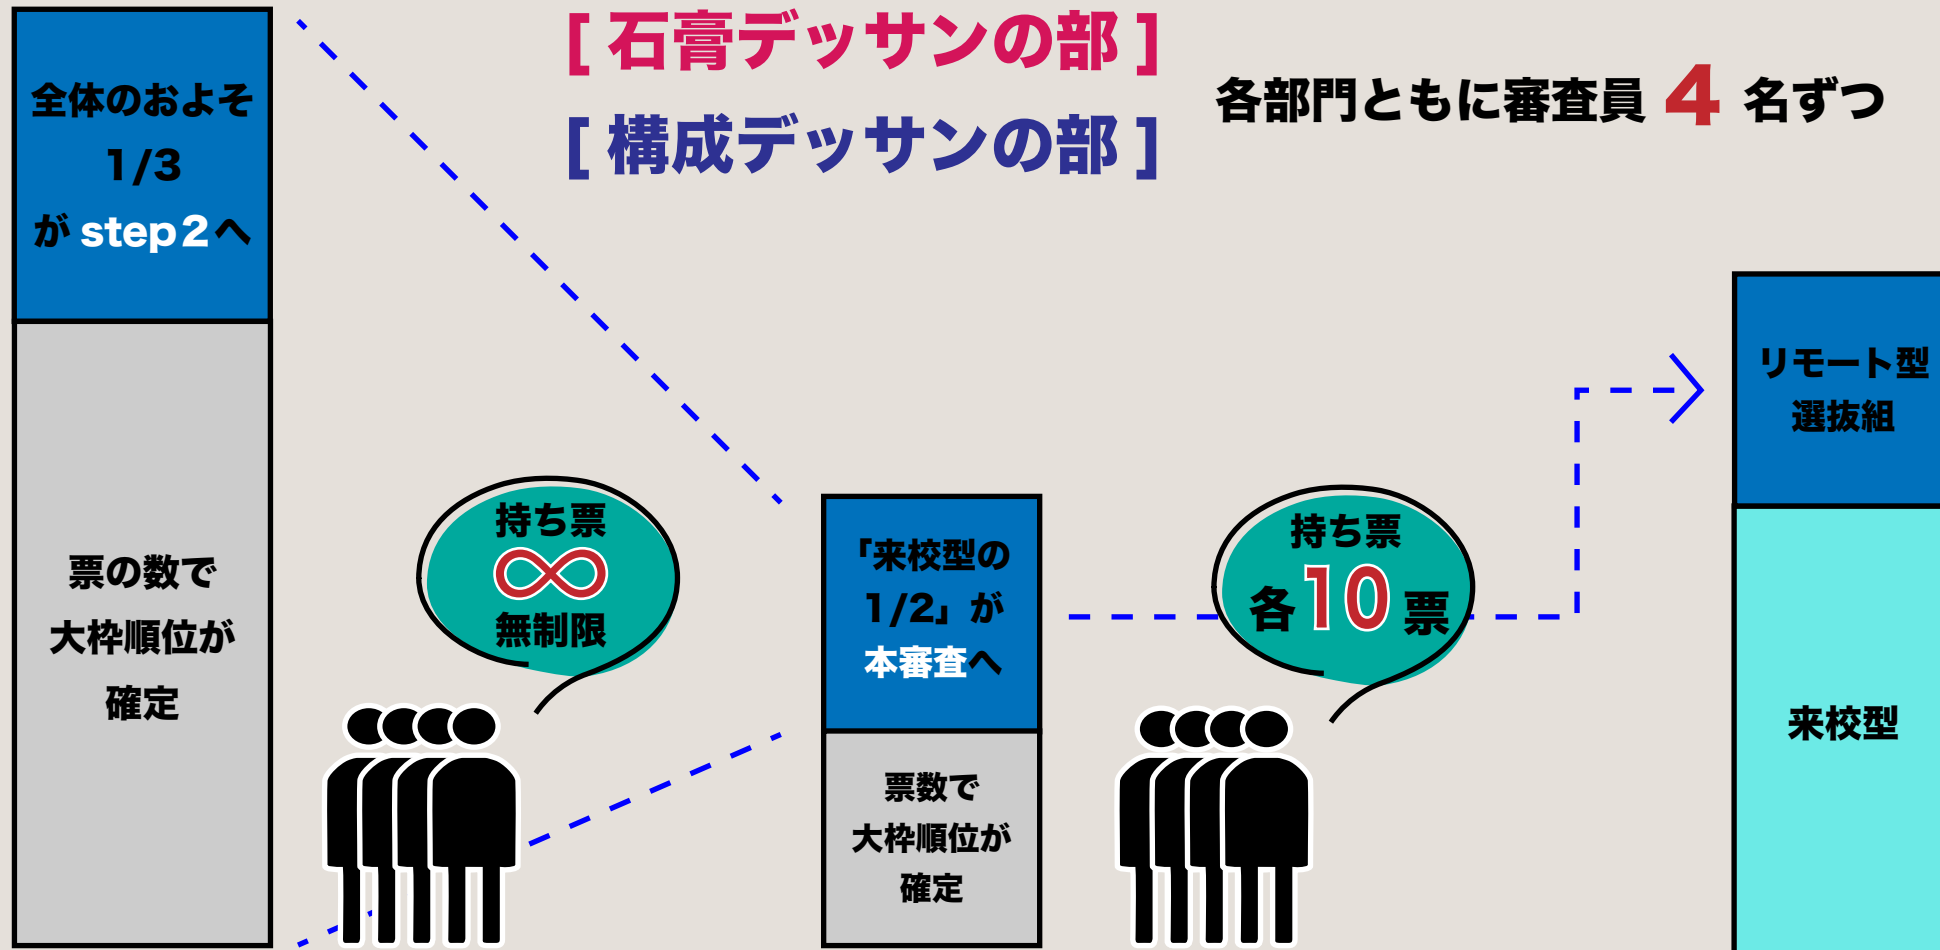

# 来校型・リモート型 合同本審査

- リモート型の予選審査で選ばれた上位選抜組が来校型と合同本審査をおこないます
- 審査員の持ち票は **1/3 票ずつ** (例：総数 60 名なら各 20 票)
- 同票多数の場合は挙手による再投票、同列なしで上位受賞者を決定します
  
- 1 位大賞、2 位 3 位優秀賞、高校 2 年生以下の最上位に新人賞が授与されます  
その他、予備校審査員からの推薦による各予備校賞が授与されます

# リモート型予選審査

## — step 1 —

- 審査員の持ち票は**無制限**
- 投票時間は **20 分間**
- 獲得した票の多い順に  
**全体の 1/3 まで絞ります**

## — step 2 —

- 審査員の持ち票は**各 10 票**
- 獲得した票の多い順に、  
**「来校型」参加者の 1/2 まで**  
絞ります